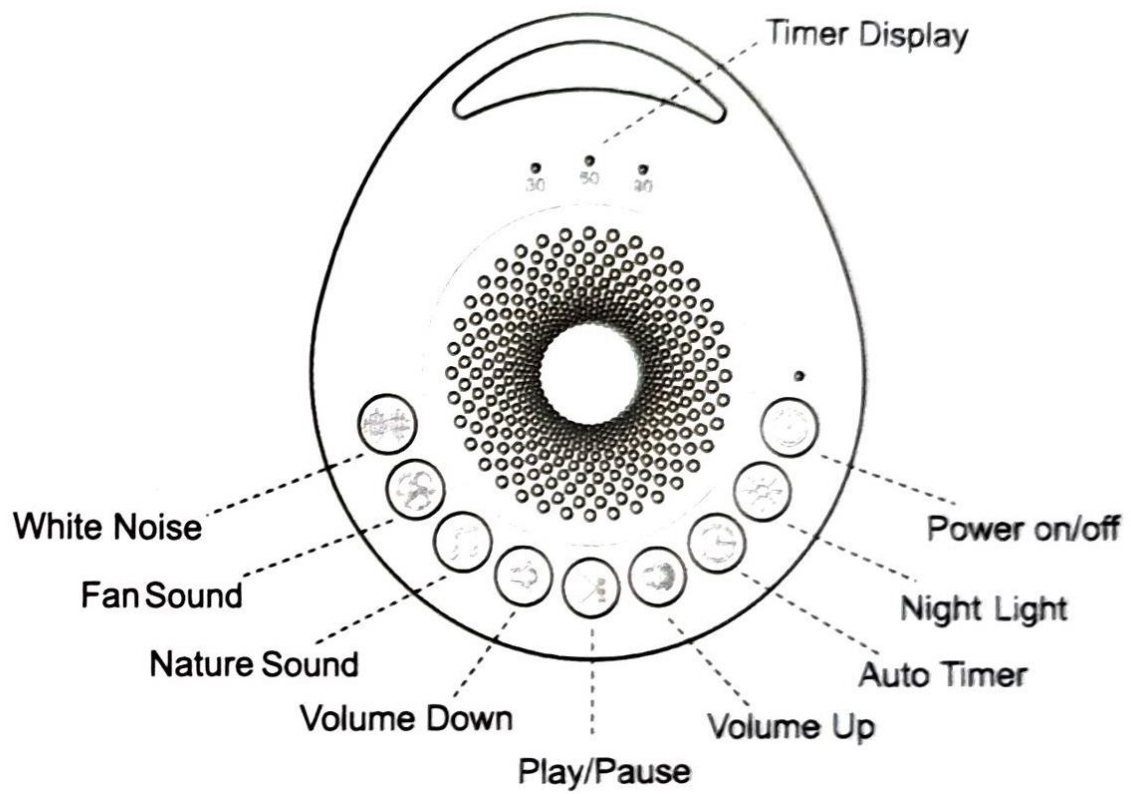

**УРЕД ЗА БЯЛ ШУМ**  
(Ръководство за употреба)

**ИНДИКАЦИИ НА БУТОНИТЕ**

- Индикатор за таймера
- Бял шум
- Шум от вентилатор
- Звуци от природата
- Намаляване на звука
- Възпроизвеждане/Пауза
- Увеличаване на звука
- Автоматичен таймер
- Нощна светлина
- Включване/изключване

## БЪРЗИ СЪВЕТИ

 Свържете захранващия кабел към захранващия порт и USB адаптера (не е включен), индикаторът за включване светва червено, когато се зарежда; или светва зелено, за да покаже, че продуктът е напълно зареден.

Натиснете бутона за включване, за да включите устройството. Натиснете бутона за включване втори път, за да изключите уреда.

Натиснете бутона „Възпроизвеждане/пауза“.

Натиснете, за да възпроизведете бял шум, звук от вентилатор и звуци от природата.

(30 60 90)

Използване на автоматичния таймер: Когато слушате звук, можете зададете таймер 30, 60, 90 минути по ваше желание.

По този начин уредът автоматично ще се изключи в зададеното от вас време.

Натиснете бутона за таймер веднъж, за да го включите за 30 минути; втори път, за да го включите за 60 минути; трети път, за да го включите за 90 минути и четвърти път, за да изключите таймера. Светлинен индикатор ще покаже настройката на таймера.