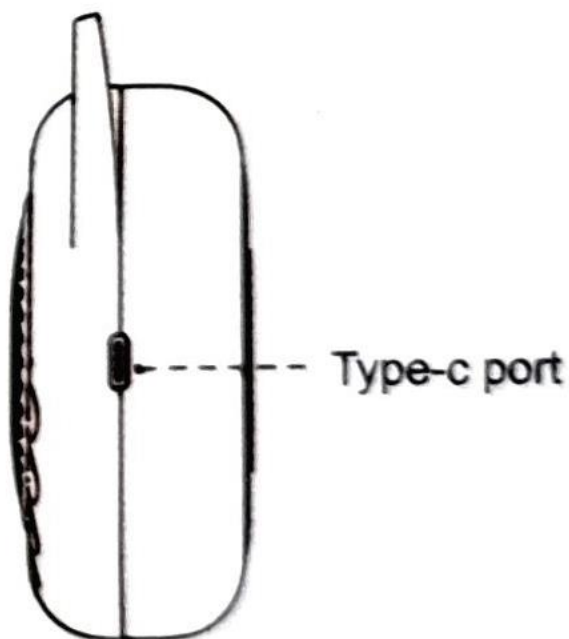

Порт тип С

БЪРЗИ СЪВЕТИ

Свържете захранващия кабел към захранващия порт и USB адаптера (не е включен), индикаторът за включване светва червено, когато се зарежда; или светва зелено, за да покаже, че продуктът е напълно зареден.

Натиснете бутона за включване, за да включите устройството. Натиснете бутона за включване втори път, за да изключите уреда.

Натиснете бутона „Възпроизвеждане/пауза“.

Натиснете, за да възпроизведете бял шум, звук от вентилатор и звуци от природата.

Натиснете многократно, за да преминете през различните звуци.

ЗАБЕЛЕЖКА Когато включите уреда за шум, винаги по подразбиране ще се включи последният използван звук.

Натиснете, за да увеличите или намалите силата на звука.